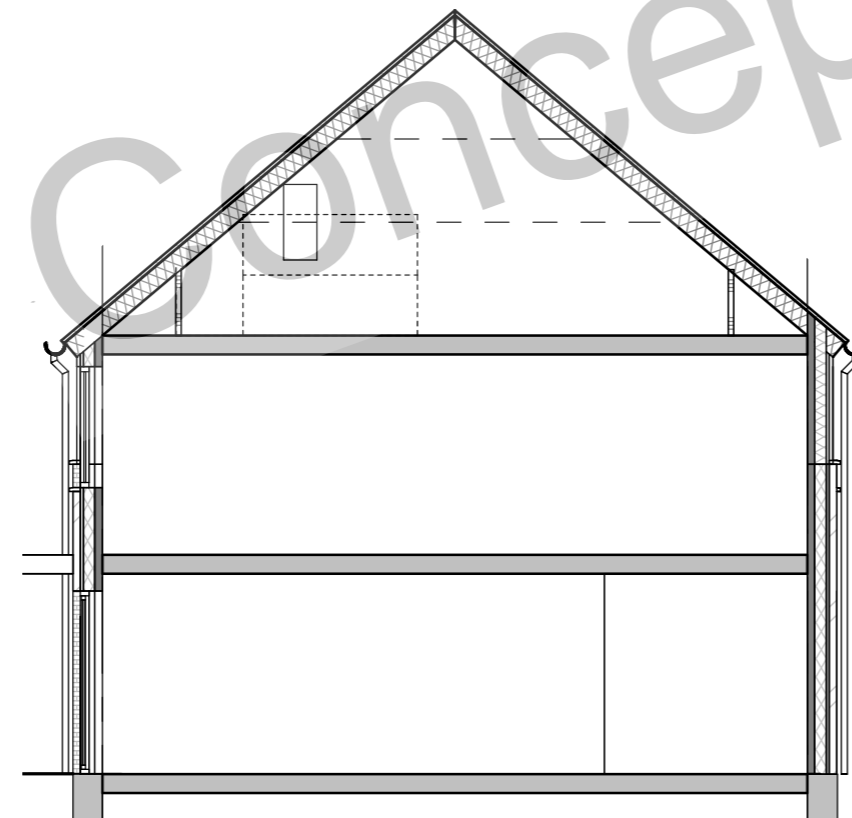

> Eerste verdieping

> Tweede verdieping

> Langsdoorsnede

> Gevelaanzicht voorzijde

> Gevelaanzicht achterzijde

TWEE-ONDER-EEN-KAP

KOOP

GEGEVENS WONINGTYPE

- > AFMETING: 5,7m x 9,8m
- > BVO: 180,9m²
- > BRUTO/NETTO: 73,6%
- > GO: 133,2m²

Aantallen:

- > koop: 18 woningen

> Begane grond

> Eerste verdieping

> Tweede verdieping

> Langsdoorsnede

> Gevelaanzicht voorzijde

VRIJSTAANDE WONING

KOOP

GEGEVENS WONINGTYPE

- > AFMETING: 6,0m x 10,1m
- > BVO: 198,2m²
- > BRUTO/NETTO: 74,7%
- > GO: 148m²

Aantallen:

- > koop: 9 woningen

> Begane grond

> Eerste verdieping

> Tweede verdieping

> Langsdoorsnede

> Gevelaanzicht voorzijde