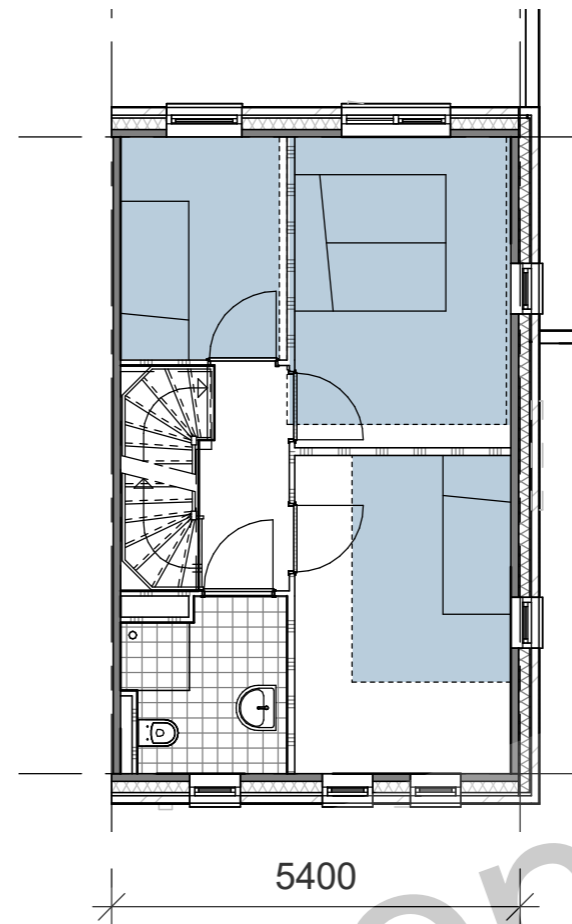

- > AFMETING: 4,8m x 9,2m
- > BVO: 132,5m²
- > BRUTO/NETTO: 75,5%
- > GO: 100m²

Aantallen:

- > koop: 14 woningen

> Begane grond

> Eerste verdieping

> Tweede verdieping

> Langsdoorsnede

> Gevelaanzicht voorzijde

> Gevelaanzicht achterzijde

HOEKWONING 5400MM

KOOP

GEGEVENS WONINGTYPE

- > AFMETING: 5,4m x 9,2m
- > BVO: 156m²
- > BRUTO/NETTO: 72,5%
- > GO: 113,1m²

Aantallen:

- > koop: 9 woningen

> Begane grond

> Eerste verdieping

> Tweede verdieping

> Langsdoorsnede

> Gevelaanzicht voorzijde

> Gevelaanzicht achterzijde

TWEE-ONDER-EEN-KAP

KOOP

GEGEVENS WONINGTYPE

- > AFMETING: 5,7m x 9,8m
- > BVO: 180,9m²
- > BRUTO/NETTO: 73,6%
- > GO: 133,2m²

Aantallen:

- > koop: 18 woningen

> Begane grond

> Eerste verdieping

> Tweede verdieping

> Langsdoorsnede

> Gevelaanzicht voorzijde