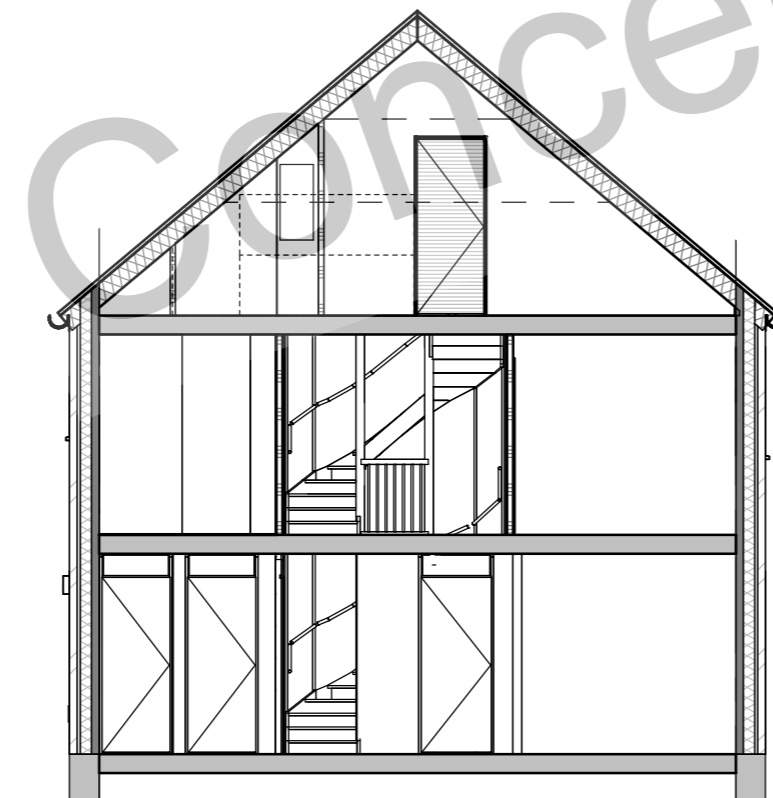

RIJWONING 4500MM

SOCIALE HUUR

KOOP

GEGEVENS WONINGTYPE

- > AFMETING: 4,5m x 9,2m
- > BVO: 124,2m²
- > BRUTO/NETTO: 75,2%
- > GO: 93,4m²

Aantallen:

- > Sociale huur: 16 woningen
- > Koop woning: 12 woningen

> Begane grond

> Eerste verdieping

> Tweede verdieping

> Langsdoorsnede

> Gevelaanzicht voorzijde

> Gevelaanzicht achterzijde

RIJWONING 4800MM

KOOP

GEGEVENS WONINGTYPE

- > AFMETING: 4,8m x 9,2m
- > BVO: 132,5m²
- > BRUTO/NETTO: 75,5%
- > GO: 100m²

Aantallen:

- > koop: 14 woningen

> Begane grond

> Eerste verdieping

> Tweede verdieping

> Langsdoorsnede

> Gevelaanzicht voorzijde

- > AFMETING: 5,7m x 9,8m
- > BVO: 180,9m²
- > BRUTO/NETTO: 73,6%
- > GO: 133,2m²

Aantallen:

- > koop: 18 woningen

> Begane grond

> Eerste verdieping

> Tweede verdieping

> Langsdoorsnede

> Gevelaanzicht voorzijde