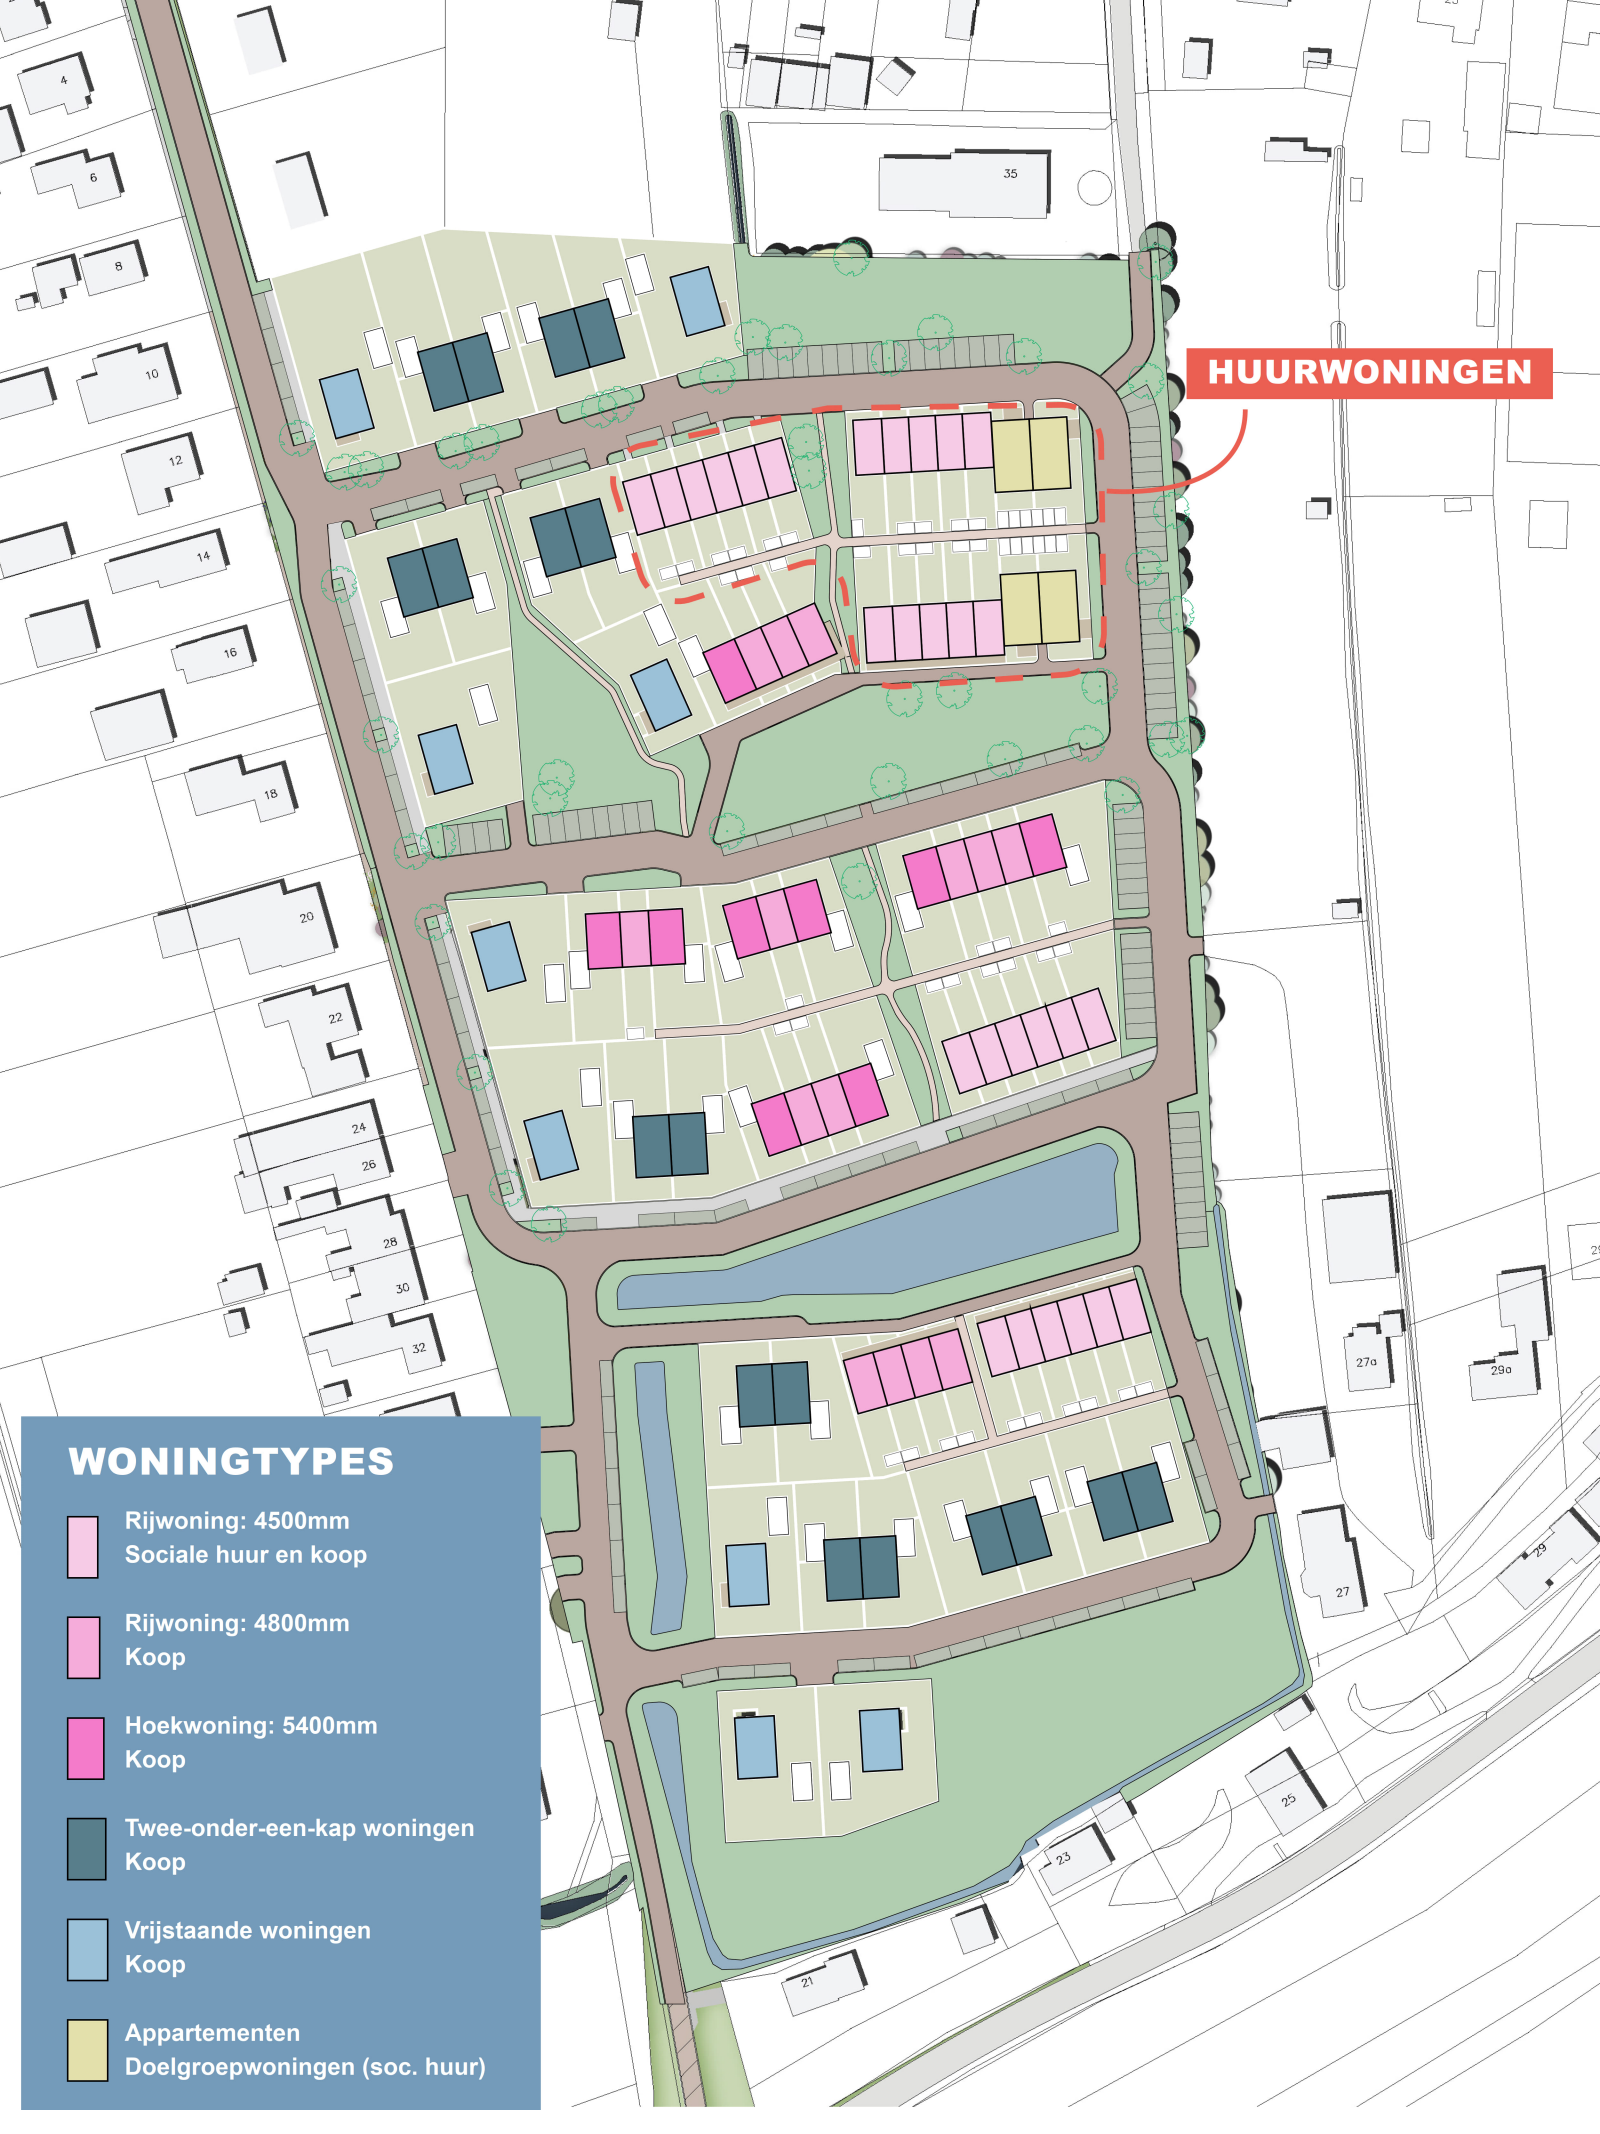

HUURWONINGEN

WONINGTYPES

-  Rijwoning: 4500mm
Sociale huur en koop
-  Rijwoning: 4800mm
Koop
-  Hoekwoning: 5400mm
Koop
-  Twee-onder-een-kap woningen
Koop
-  Vrijstaande woningen
Koop
-  Appartementen
Doelgroepwoningen (soc. huur)

RIJWONING 4500MM

SOCIALE HUUR

KOOP

GEGEVENS WONINGTYPE

- > AFMETING: 4,5m x 9,2m
- > BVO: 124,2m²
- > BRUTO/NETTO: 75,2%
- > GO: 93,4m²

Aantallen:

- > Sociale huur: 16 woningen
- > Koop woning: 12 woningen

> Begane grond

- > AFMETING: 4,8m x 9,2m
- > BVO: 132,5m²
- > BRUTO/NETTO: 75,5%
- > GO: 100m²

Aantallen:

- > koop: 14 woningen

> Begane grond

> Eerste verdieping

> Tweede verdieping

> Langsdoorsnede

> Gevelaanzicht voorzijde

> Gevelaanzicht achterzijde

HOEKWONING 5400MM

KOOP

GEGEVENS WONINGTYPE

- > AFMETING: 5,4m x 9,2m
- > BVO: 156m²
- > BRUTO/NETTO: 72,5%
- > GO: 113,1m²

Aantallen:

- > koop: 9 woningen

> Begane grond