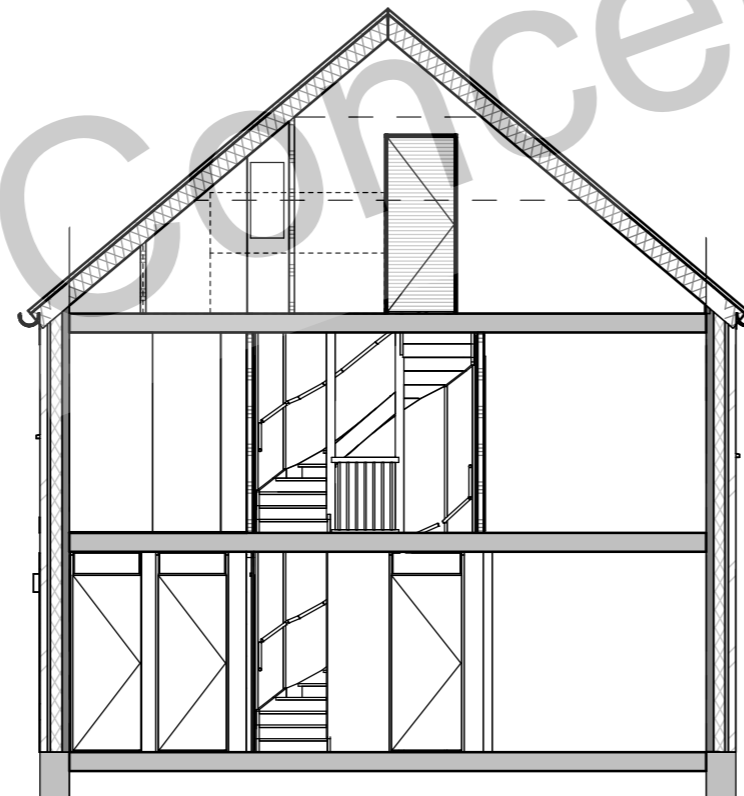

> Eerste verdieping

> Tweede verdieping

> Langsdoorsnede

> Gevelaanzicht voorzijde

> Gevelaanzicht achterzijde

RIJWONING 4800MM

KOOP

GEGEVENS WONINGTYPE

- > AFMETING: 4,8m x 9,2m
- > BVO: 132,5m²
- > BRUTO/NETTO: 75,5%
- > GO: 100m²

Aantallen:

- > koop: 14 woningen

> Begane grond

> Eerste verdieping

> Tweede verdieping

> Langsdoorsnede

> Gevelaanzicht voorzijde

> Gevelaanzicht achterzijde

HOEKWONING 5400MM

KOOP

GEGEVENS WONINGTYPE

- > AFMETING: 5,4m x 9,2m
- > BVO: 156m²
- > BRUTO/NETTO: 72,5%
- > GO: 113,1m²

Aantallen:

- > koop: 9 woningen

> Begane grond

> Eerste verdieping

> Tweede verdieping

> Langsdoorsnede

> Gevelaanzicht voorzijde

> Gevelaanzicht achterzijde

TWEE-ONDER-EEN-KAP

KOOP

GEGEVENS WONINGTYPE