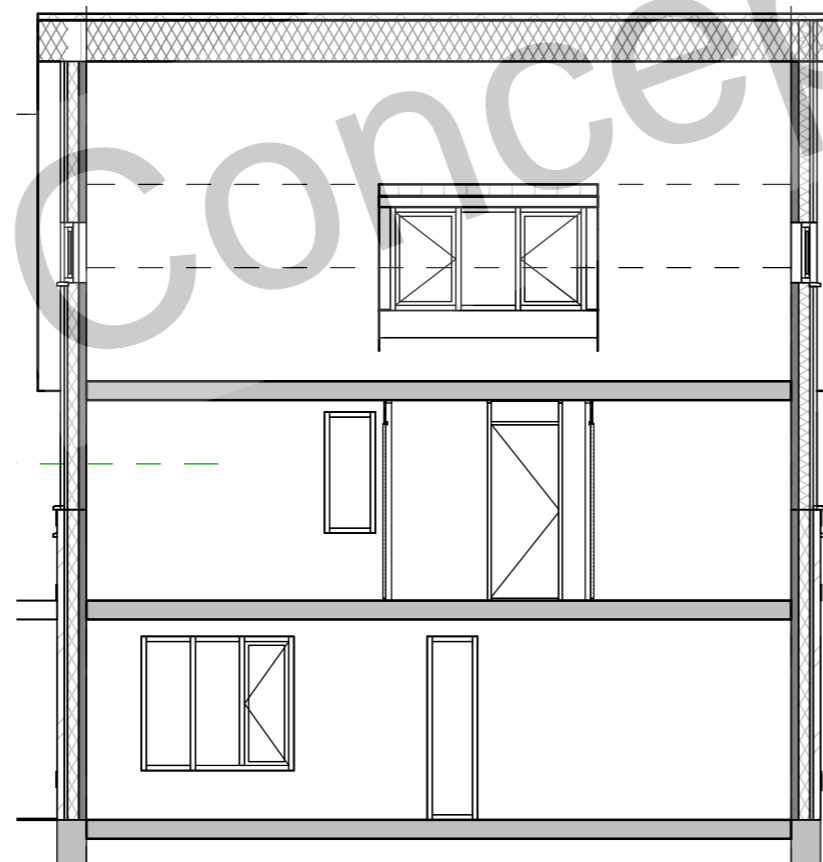

- > AFMETING: 5,7m x 9,8m
- > BVO: 180,9m²
- > BRUTO/NETTO: 73,6%
- > GO: 133,2m²

Aantallen:

- > koop: 18 woningen

> Begane grond

> Eerste verdieping

> Tweede verdieping

> Langsdoorsnede

> Gevelaanzicht voorzijde

VRIJSTAANDE WONING

KOOP

GEGEVENS WONINGTYPE

- > AFMETING: 6,0m x 10,1m
- > BVO: 198,2m²
- > BRUTO/NETTO: 74,7%
- > GO: 148m²

Aantallen:

- > koop: 9 woningen

> Begane grond

> Eerste verdieping

> Tweede verdieping

> Langsdoorsnede

> Gevelaanzicht voorzijde