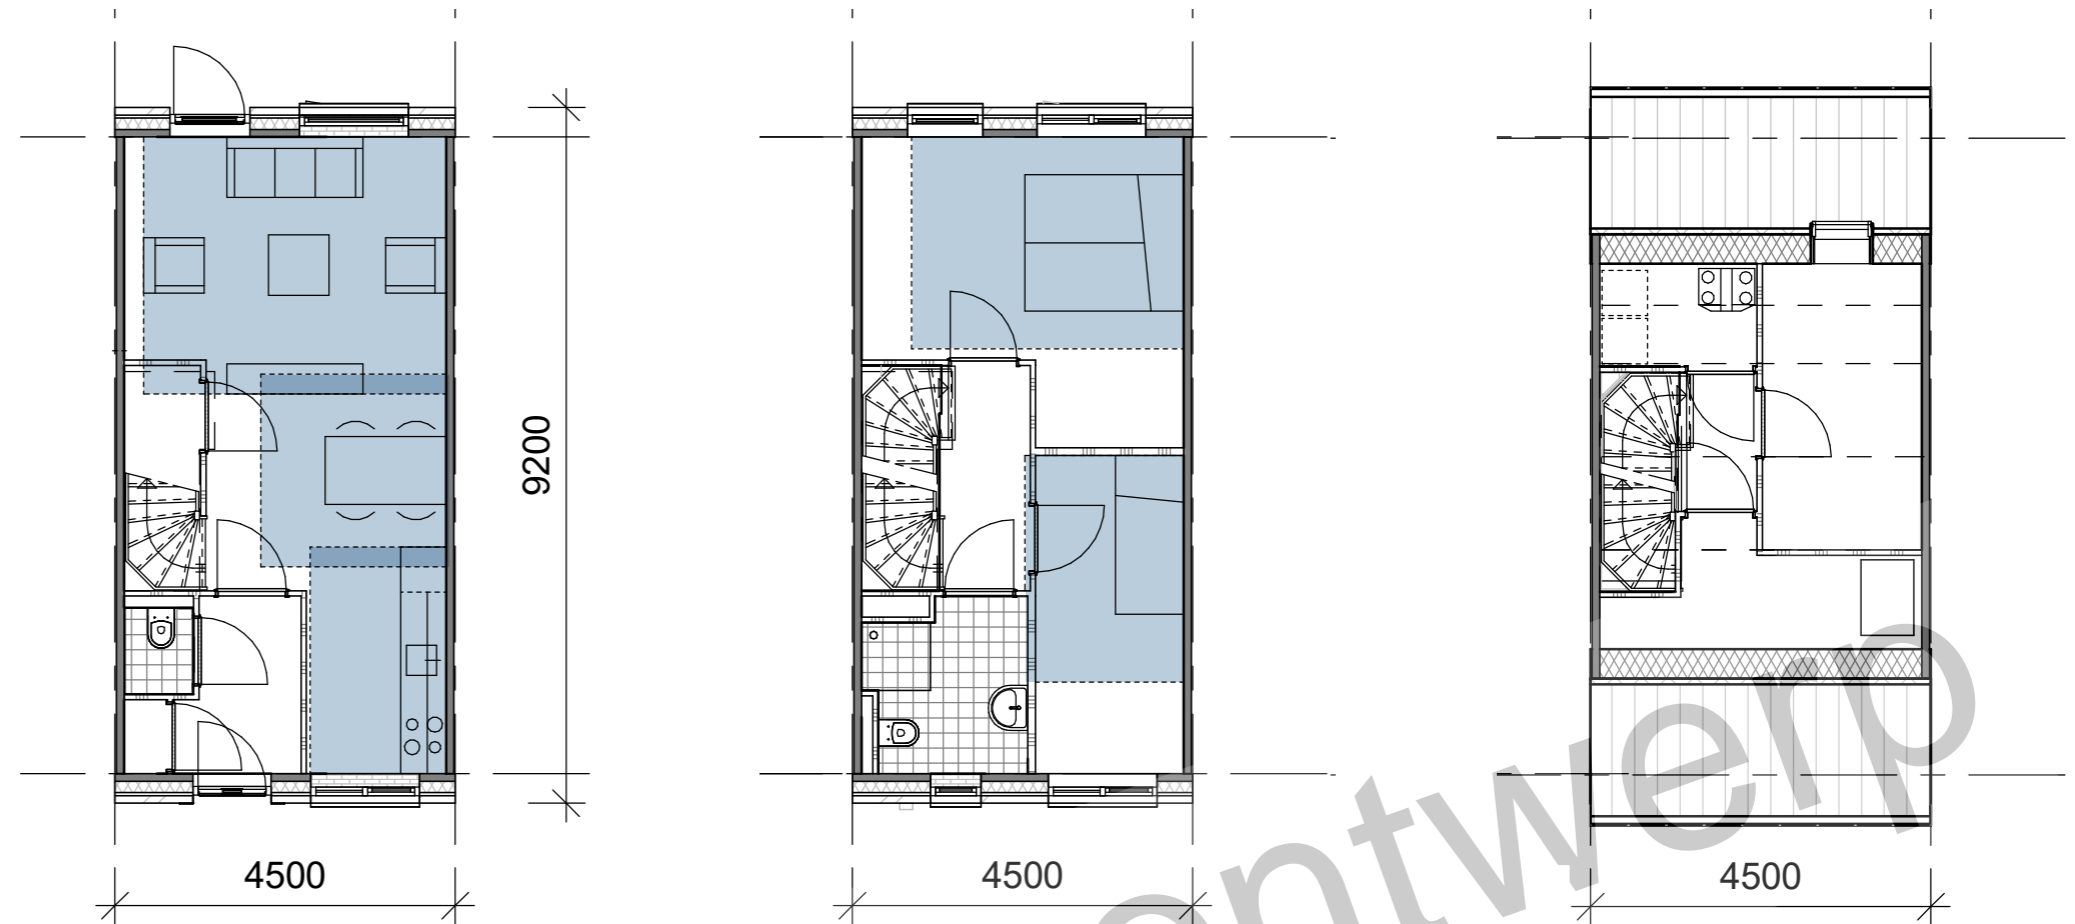

RIJWONING 4500MM

SOCIALE HUUR

KOOP

GEGEVENS WONINGTYPE

- > AFMETING: 4,5m x 9,2m
- > BVO: 124,2m²
- > BRUTO/NETTO: 75,2%
- > GO: 93,4m²

Aantallen:

- > Sociale huur: 16 woningen
- > Koop woning: 12 woningen

> Begane grond

> Eerste verdieping

> Tweede verdieping

> Langsdoorsnede

> Gevelaanzicht voorzijde

> Gevelaanzicht achterzijde

RIJWONING 4800MM

KOOP

GEGEVENS WONINGTYPE

- > AFMETING: 4,8m x 9,2m
- > BVO: 132,5m²
- > BRUTO/NETTO: 75,5%
- > GO: 100m²

Aantallen:

- > koop: 14 woningen

> Begane grond

> Eerste verdieping

> Tweede verdieping

> Langsdoorsnede

> Gevelaanzicht voorzijde

- > AFMETING: 5,7m x 9,8m
- > BVO: 180,9m²
- > BRUTO/NETTO: 73,6%
- > GO: 133,2m²

Aantallen:

- > koop: 18 woningen

> Begane grond

> Eerste verdieping

> Tweede verdieping

> Langsdoorsnede

> Gevelaanzicht voorzijde