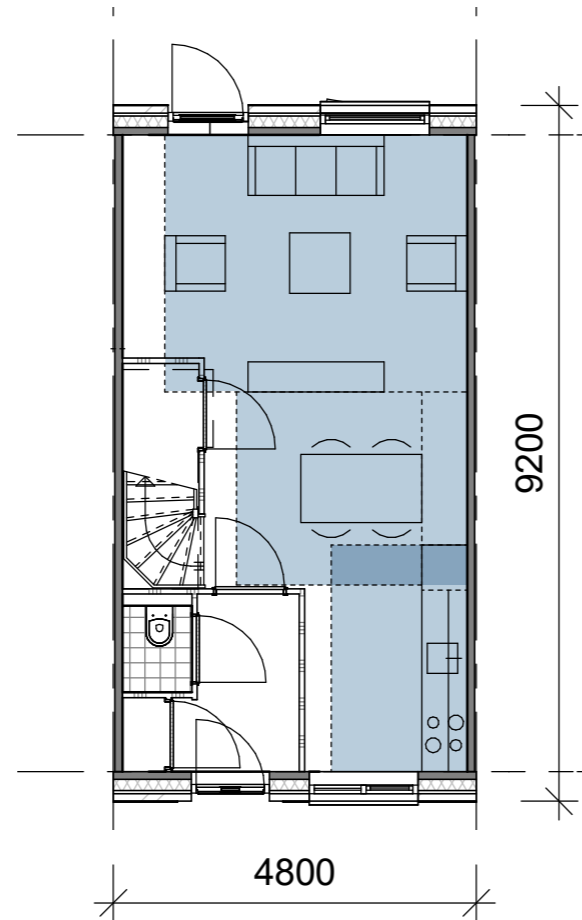

> Eerste verdieping

> Tweede verdieping

> Langsdoorsnede

> Gevelaanzicht voorzijde

> Gevelaanzicht achterzijde

RIJWONING 4800MM

KOOP

GEGEVENS WONINGTYPE

- > AFMETING: 4,8m x 9,2m
- > BVO: 132,5m²
- > BRUTO/NETTO: 75,5%
- > GO: 100m²

Aantallen:

- > koop: 14 woningen

> Begane grond

> Eerste verdieping

> Tweede verdieping

> Langsdoorsnede

> Gevelaanzicht voorzijde

> Gevelaanzicht achterzijde

HOEKWONING 5400MM

KOOP

GEGEVENS WONINGTYPE

- > AFMETING: 5,4m x 9,2m
- > BVO: 156m²
- > BRUTO/NETTO: 72,5%
- > GO: 113,1m²

Aantallen:

- > koop: 9 woningen

> Begane grond

- > AFMETING: 5,7m x 9,8m
- > BVO: 180,9m²
- > BRUTO/NETTO: 73,6%
- > GO: 133,2m²

Aantallen:

- > koop: 18 woningen

> Begane grond

> Eerste verdieping

> Tweede verdieping

> Langsdoorsnede

> Gevelaanzicht voorzijde