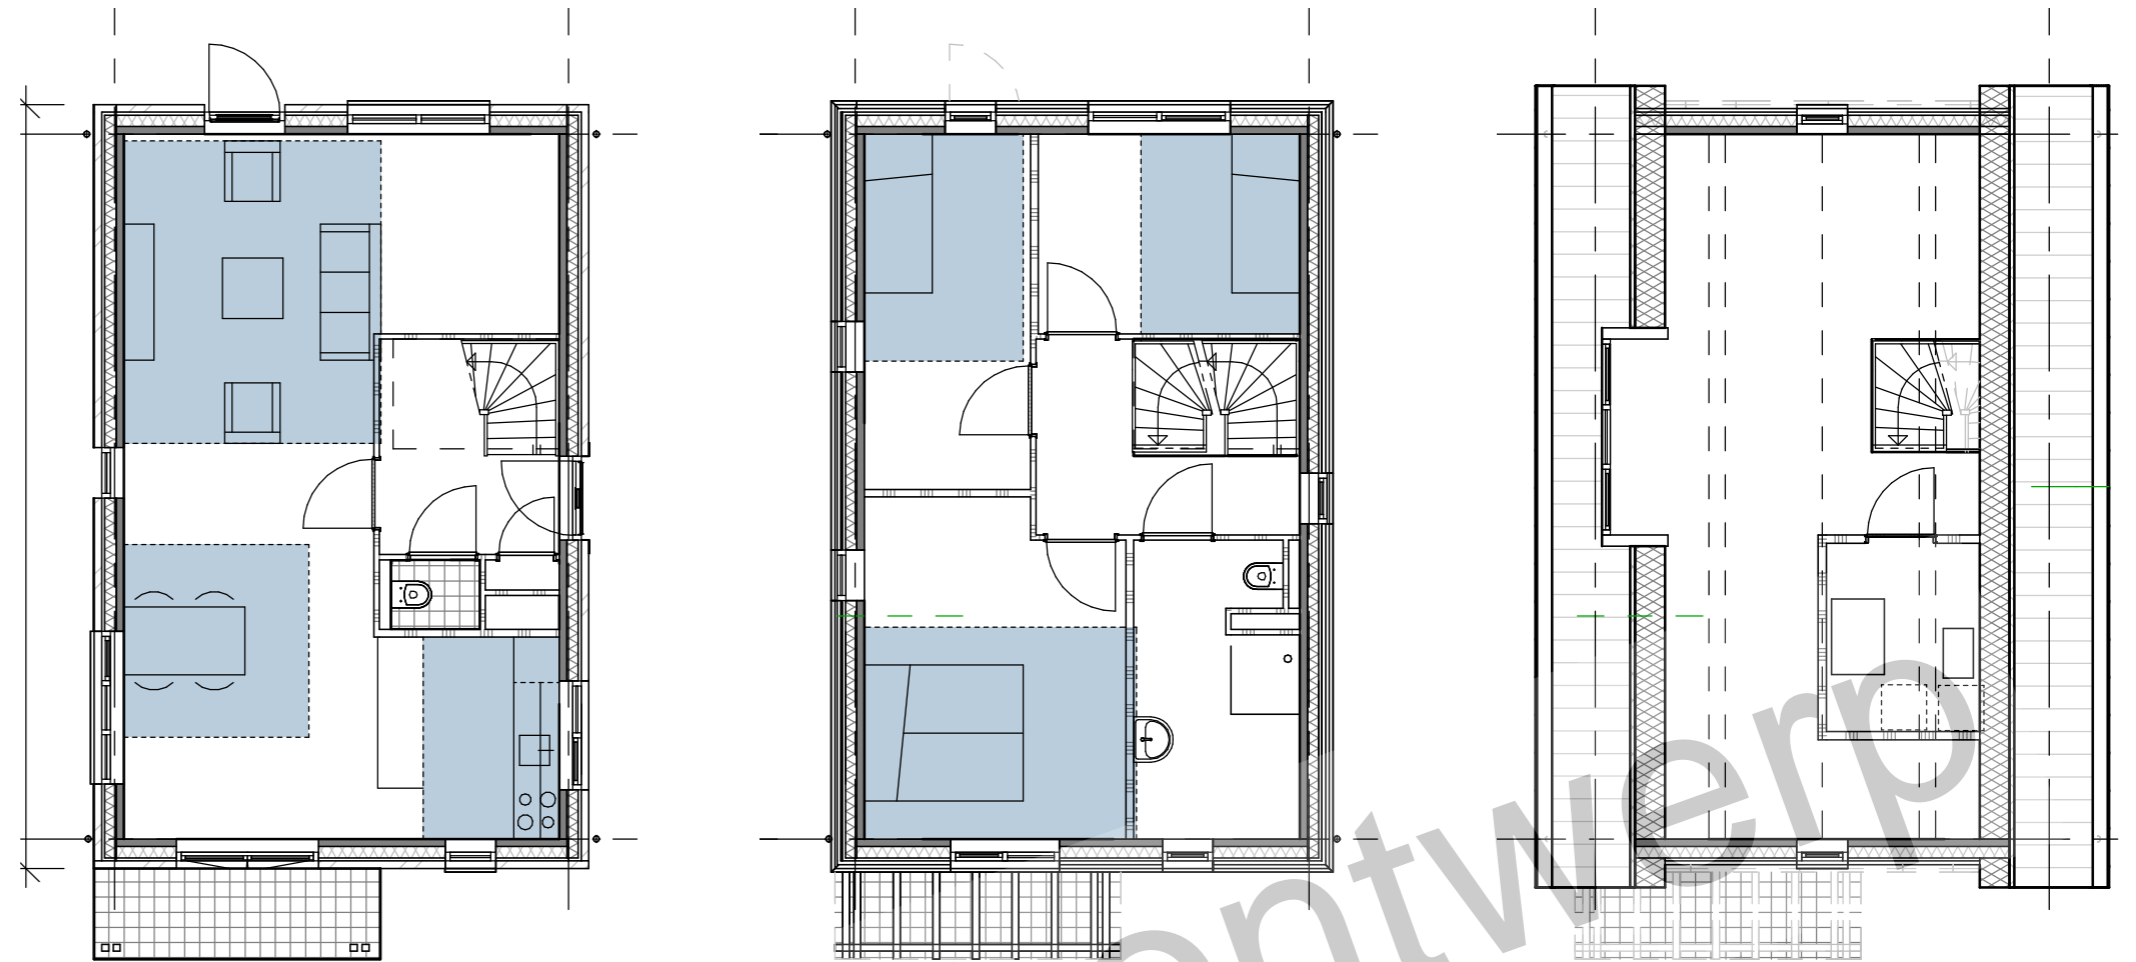

> Gevelaanzicht achterzijde

HOEKWONING 5400MM

KOOP

GEGEVENS WONINGTYPE

- > AFMETING: 5,4m x 9,2m
- > BVO: 156m²
- > BRUTO/NETTO: 72,5%
- > GO: 113,1m²

Aantallen:

- > koop: 9 woningen

> Begane grond

- > AFMETING: 5,7m x 9,8m
- > BVO: 180,9m²
- > BRUTO/NETTO: 73,6%
- > GO: 133,2m²

Aantallen:

- > koop: 18 woningen

> Begane grond

> Eerste verdieping

> Tweede verdieping

> Langsdoorsnede

> Gevelaanzicht voorzijde

VRIJSTAANDE WONING

KOOP

GEGEVENS WONINGTYPE

- > AFMETING: 6,0m x 10,1m
- > BVO: 198,2m²
- > BRUTO/NETTO: 74,7%
- > GO: 148m²

Aantallen:

- > koop: 9 woningen

> Begane grond

> Eerste verdieping

> Tweede verdieping

> Langsdoorsnede

> Gevelaanzicht voorzijde