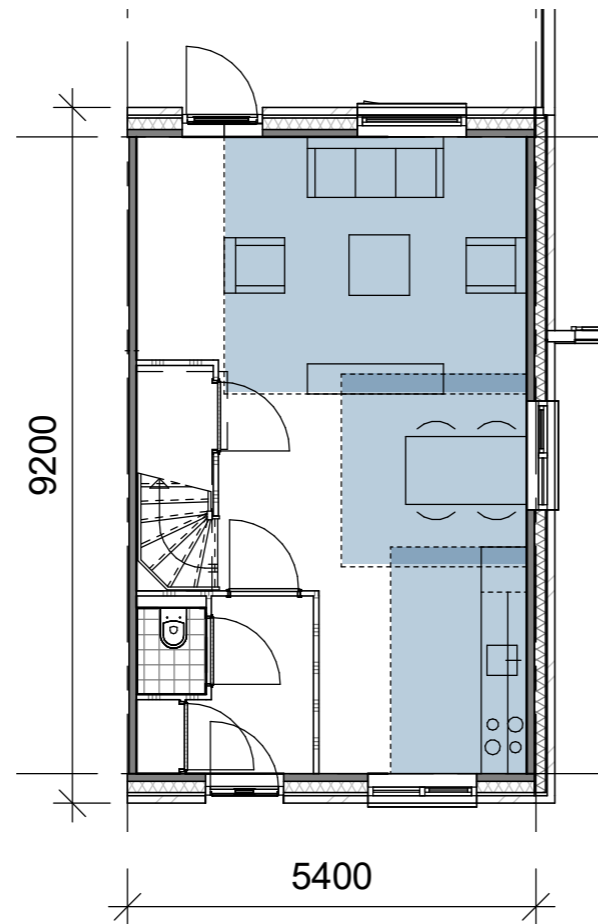

- > AFMETING: 4,8m x 9,2m
- > BVO: 132,5m²
- > BRUTO/NETTO: 75,5%
- > GO: 100m²

Aantallen:

- > koop: 14 woningen

> Begane grond

> Eerste verdieping

> Tweede verdieping

> Langsdoorsnede

> Gevelaanzicht voorzijde

> Gevelaanzicht achterzijde

HOEKWONING 5400MM

KOOP

GEGEVENS WONINGTYPE

- > AFMETING: 5,4m x 9,2m
- > BVO: 156m²
- > BRUTO/NETTO: 72,5%
- > GO: 113,1m²

Aantallen:

- > koop: 9 woningen

> Begane grond

> Eerste verdieping

> Tweede verdieping

> Langsdoorsnede

> Gevelaanzicht voorzijde

> Gevelaanzicht achterzijde

TWEE-ONDER-EEN-KAP

KOOP

GEGEVENS WONINGTYPE

- > AFMETING: 5,7m x 9,8m
- > BVO: 180,9m²
- > BRUTO/NETTO: 73,6%
- > GO: 133,2m²

Aantallen:

- > koop: 18 woningen

> Begane grond

> Eerste verdieping

> Tweede verdieping

> Langsdoorsnede

> Gevelaanzicht voorzijde