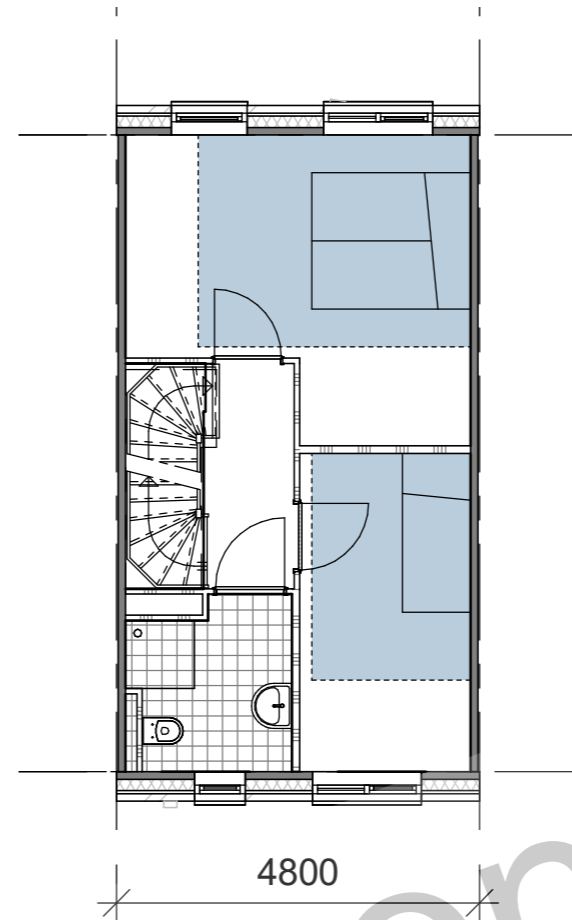

> Eerste verdieping

> Tweede verdieping

> Langsdoorsnede

> Gevelaanzicht voorzijde

> Gevelaanzicht achterzijde

RIJWONING 4800MM

KOOP

GEGEVENS WONINGTYPE

- > AFMETING: 4,8m x 9,2m
- > BVO: 132,5m²
- > BRUTO/NETTO: 75,5%
- > GO: 100m²

Aantallen:

- > koop: 14 woningen

> Begane grond

> Eerste verdieping

> Tweede verdieping

> Langsdoorsnede

> Gevelaanzicht voorzijde

> Gevelaanzicht achterzijde

HOEKWONING 5400MM

KOOP

GEGEVENS WONINGTYPE

- > AFMETING: 5,4m x 9,2m
- > BVO: 156m²
- > BRUTO/NETTO: 72,5%
- > GO: 113,1m²

Aantallen:

- > koop: 9 woningen

> Begane grond

- > AFMETING: 5,7m x 9,8m
- > BVO: 180,9m²
- > BRUTO/NETTO: 73,6%
- > GO: 133,2m²

Aantallen:

- > koop: 18 woningen

> Begane grond

> Eerste verdieping

> Tweede verdieping

> Langsdoorsnede

> Gevelaanzicht voorzijde