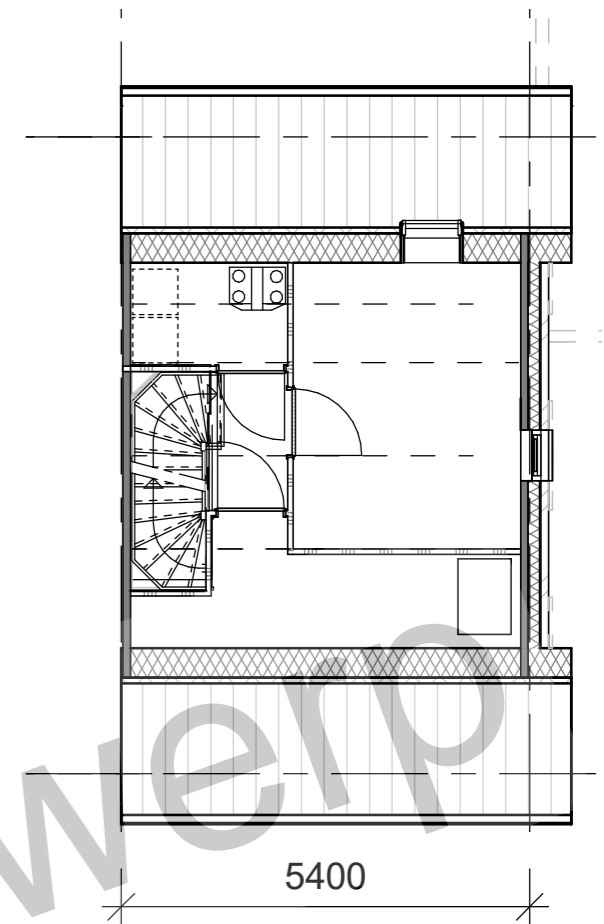

> Tweede verdieping