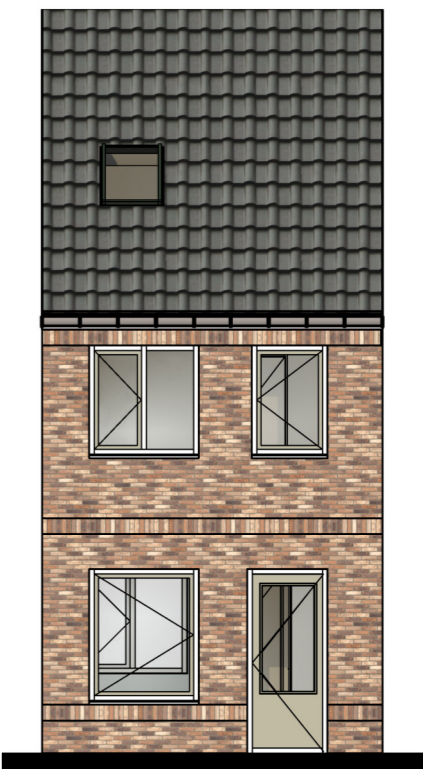

RIJWONING 4500MM

SOCIALE HUUR

KOOP

GEGEVENS WONINGTYPE

- > AFMETING: 4,5m x 9,2m
- > BVO: 124,2m²
- > BRUTO/NETTO: 75,2%
- > GO: 93,4m²

Aantallen:

- > Sociale huur: 16 woningen
- > Koop woning: 12 woningen

> Begane grond

> Eerste verdieping

> Tweede verdieping

> Langsdoorsnede

> Gevelaanzicht voorzijde

> Gevelaanzicht achterzijde

RIJWONING 4800MM

KOOP

GEGEVENS WONINGTYPE

- > AFMETING: 4,8m x 9,2m
- > BVO: 132,5m²
- > BRUTO/NETTO: 75,5%
- > GO: 100m²

Aantallen:

- > koop: 14 woningen

> Begane grond

> Eerste verdieping

> Tweede verdieping

> Langsdoorsnede

> Gevelaanzicht voorzijde

> Gevelaanzicht achterzijde

HOEKWONING 5400MM

KOOP

GEGEVENS WONINGTYPE

- > AFMETING: 5,4m x 9,2m
- > BVO: 156m²
- > BRUTO/NETTO: 72,5%
- > GO: 113,1m²

Aantallen:

- > koop: 9 woningen

> Begane grond