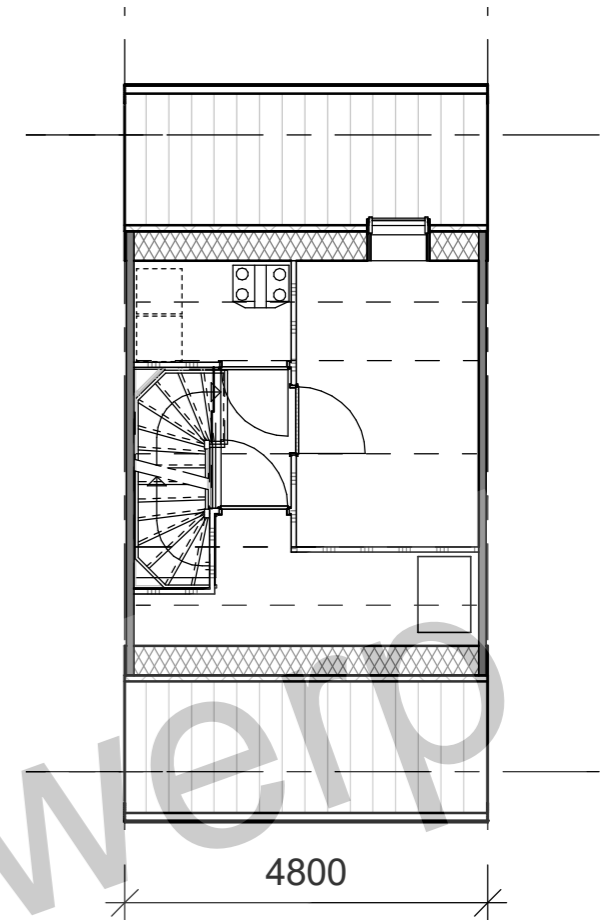

> Eerste verdieping

> Tweede verdieping

> Langsdoorsnede

> Gevelaanzicht voorzijde

> Gevelaanzicht achterzijde

RIJWONING 4800MM

KOOP

GEGEVENS WONINGTYPE

- > AFMETING: 4,8m x 9,2m
- > BVO: 132,5m²
- > BRUTO/NETTO: 75,5%
- > GO: 100m²

Aantallen:

- > koop: 14 woningen

> Begane grond

> Eerste verdieping

> Tweede verdieping

> Langsdoorsnede

> Gevelaanzicht voorzijde

> Gevelaanzicht achterzijde

HOEKWONING 5400MM

KOOP

GEGEVENS WONINGTYPE

- > AFMETING: 5,4m x 9,2m
- > BVO: 156m²
- > BRUTO/NETTO: 72,5%
- > GO: 113,1m²

Aantallen:

- > koop: 9 woningen

> Begane grond

- > AFMETING: 5,7m x 9,8m
- > BVO: 180,9m²
- > BRUTO/NETTO: 73,6%
- > GO: 133,2m²

Aantallen:

- > koop: 18 woningen

> Begane grond

> Eerste verdieping

> Tweede verdieping

> Langsdoorsnede

> Gevelaanzicht voorzijde