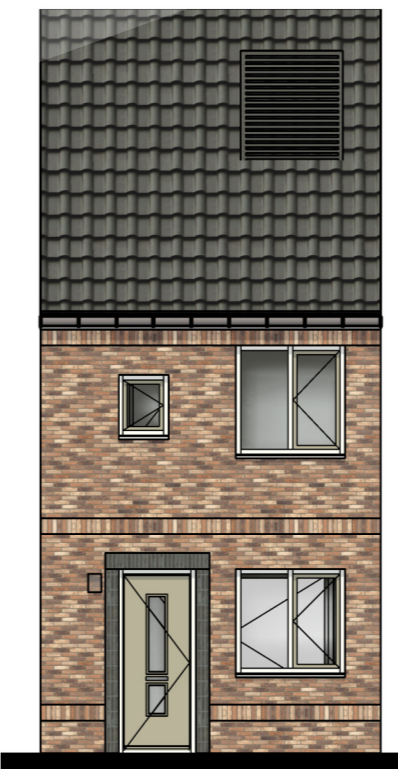

HUURWONINGEN

WONINGTYPES

-  Rijwoning: 4500mm
Sociale huur en koop
-  Rijwoning: 4800mm
Koop
-  Hoekwoning: 5400mm
Koop
-  Twee-onder-een-kap woningen
Koop
-  Vrijstaande woningen
Koop
-  Appartementen
Doelgroepwoningen (soc. huur)

RIJWONING 4500MM

SOCIALE HUUR

KOOP

GEGEVENS WONINGTYPE

- > AFMETING: 4,5m x 9,2m
- > BVO: 124,2m²
- > BRUTO/NETTO: 75,2%
- > GO: 93,4m²

Aantallen:

- > Sociale huur: 16 woningen
- > Koop woning: 12 woningen

> Begane grond

> Eerste verdieping

> Tweede verdieping

> Langsdoorsnede

> Gevelaanzicht voorzijde

> Gevelaanzicht achterzijde

RIJWONING 4800MM

KOOP

GEGEVENS WONINGTYPE

- > AFMETING: 4,8m x 9,2m
- > BVO: 132,5m²
- > BRUTO/NETTO: 75,5%
- > GO: 100m²

Aantallen:

- > koop: 14 woningen

> Begane grond

> Eerste verdieping

> Tweede verdieping

> Langsdoorsnede

> Gevelaanzicht voorzijde