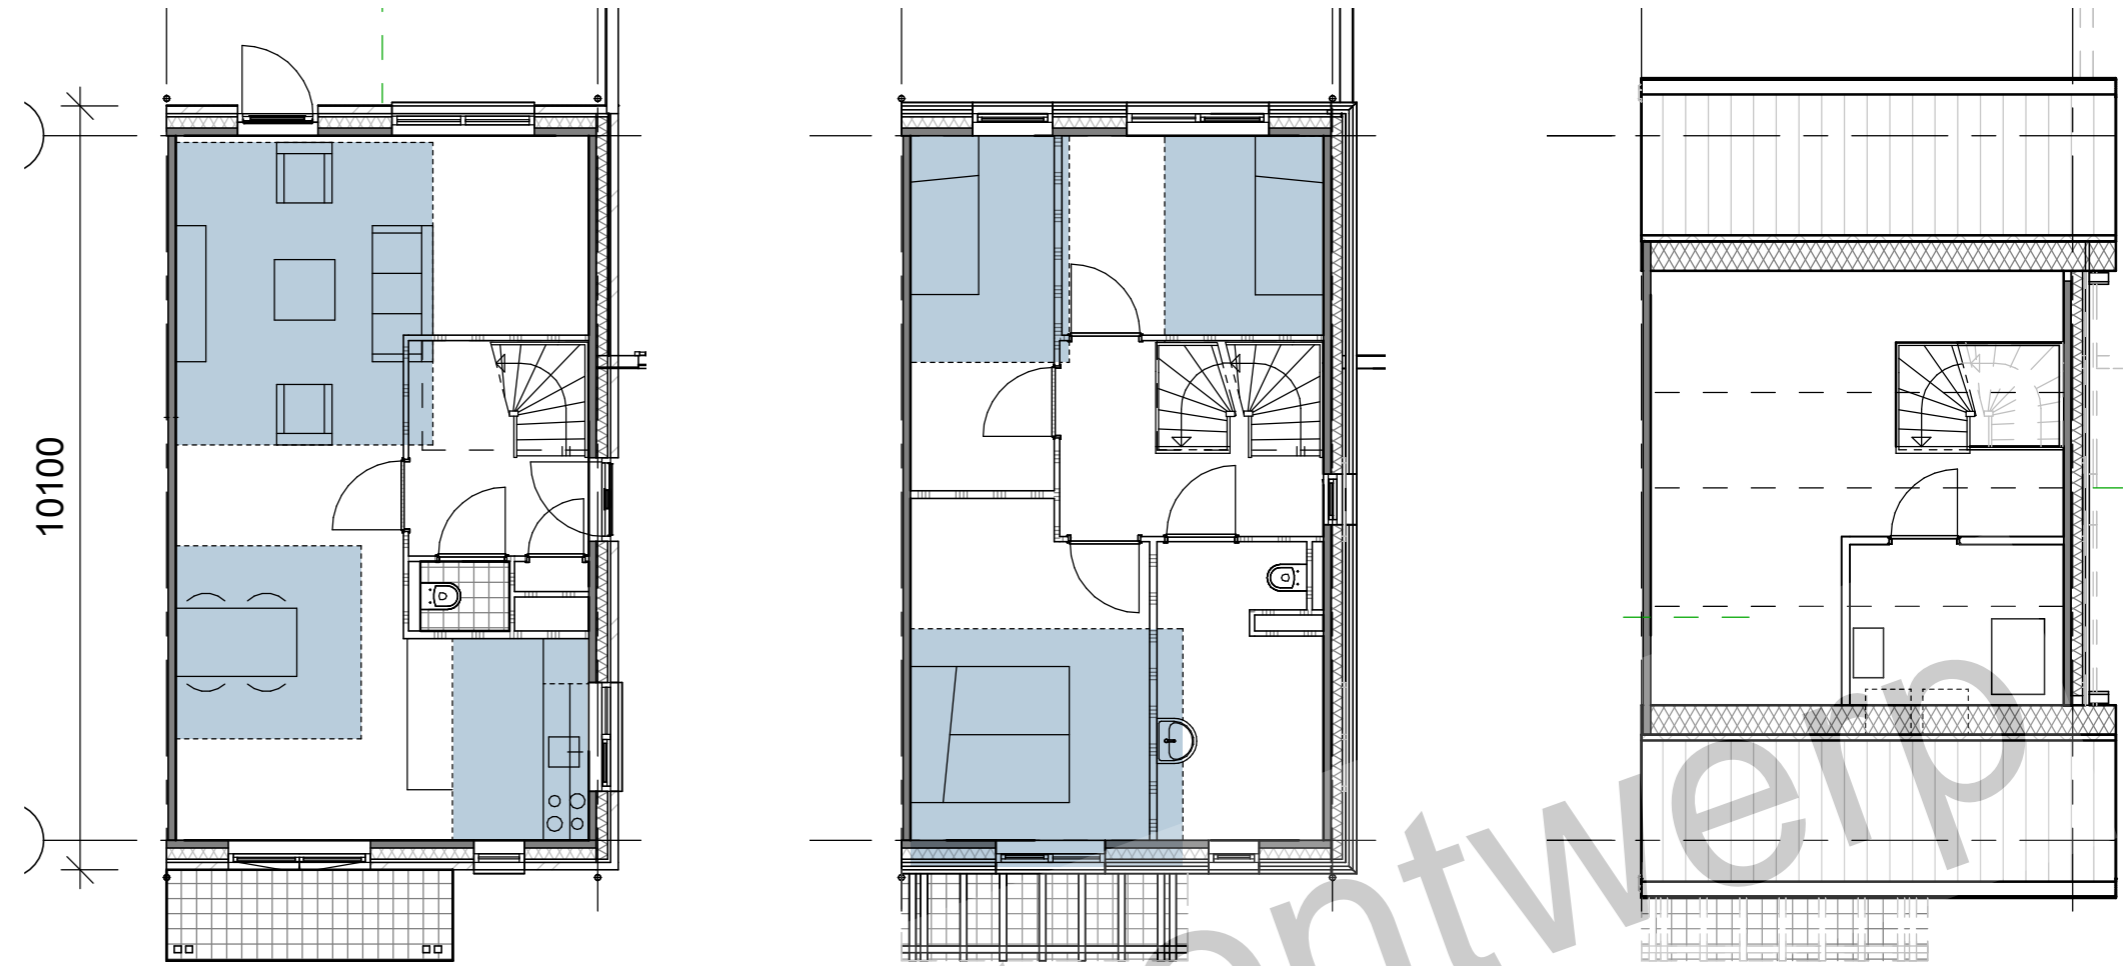

> Gevelaanzicht achterzijde

HOEKWONING 5400MM

KOOP

GEGEVENS WONINGTYPE

- > AFMETING: 5,4m x 9,2m
- > BVO: 156m²
- > BRUTO/NETTO: 72,5%
- > GO: 113,1m²

Aantallen:

- > koop: 9 woningen

> Begane grond

> Eerste verdieping

> Tweede verdieping

> Langsdoorsnede

> Gevelaanzicht voorzijde

> Gevelaanzicht achterzijde

TWEE-ONDER-EEN-KAP

KOOP

GEGEVENS WONINGTYPE

- > AFMETING: 5,7m x 9,8m
- > BVO: 180,9m²
- > BRUTO/NETTO: 73,6%
- > GO: 133,2m²

Aantallen:

- > koop: 18 woningen

> Begane grond

> Eerste verdieping

> Tweede verdieping

> Langsdoorsnede

> Gevelaanzicht voorzijde

VRIJSTAANDE WONING

KOOP

GEGEVENS WONINGTYPE

- > AFMETING: 6,0m x 10,1m
- > BVO: 198,2m²
- > BRUTO/NETTO: 74,7%
- > GO: 148m²

Aantallen:

- > koop: 9 woningen

> Begane grond

> Eerste verdieping