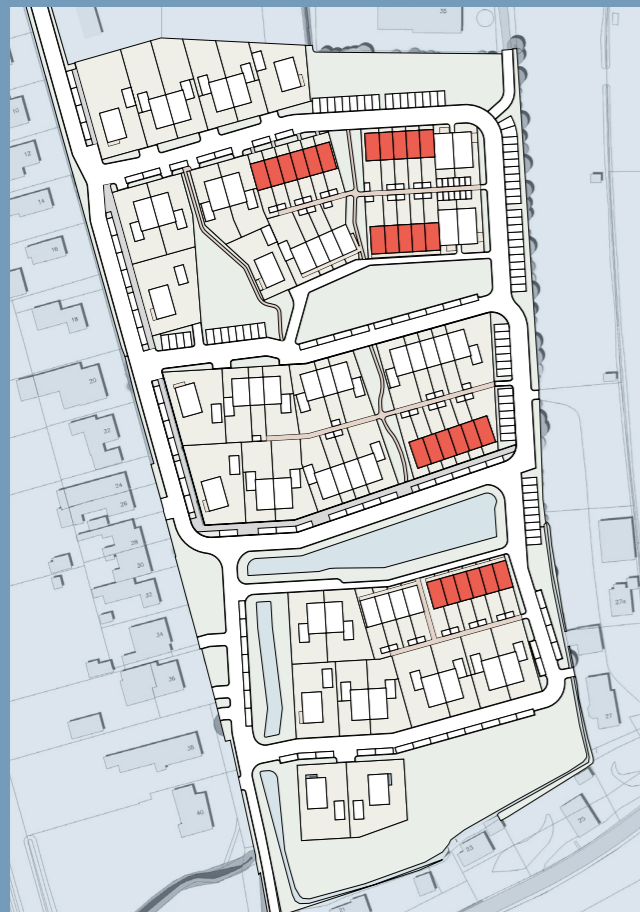

RIJWONING 4500MM

SOCIALE HUUR

KOOP

GEGEVENS WONINGTYPE

- > AFMETING: 4,5m x 9,2m
- > BVO: 124,2m²
- > BRUTO/NETTO: 75,2%
- > GO: 93,4m²

Aantallen:

- > Sociale huur: 16 woningen
- > Koop woning: 12 woningen

> Begane grond

> Eerste verdieping

> Tweede verdieping

> Langsdoorsnede

> Gevelaanzicht voorzijde

> Gevelaanzicht achterzijde

RIJWONING 4800MM

KOOP

GEGEVENS WONINGTYPE

- > AFMETING: 4,8m x 9,2m
- > BVO: 132,5m²
- > BRUTO/NETTO: 75,5%
- > GO: 100m²

Aantallen:

- > koop: 14 woningen

> Begane grond

> Eerste verdieping

> Tweede verdieping

> Langsdoorsnede

> Gevelaanzicht voorzijde

> Gevelaanzicht achterzijde

HOEKWONING 5400MM

KOOP

GEGEVENS WONINGTYPE

- > AFMETING: 5,4m x 9,2m
- > BVO: 156m²
- > BRUTO/NETTO: 72,5%
- > GO: 113,1m²

Aantallen:

- > koop: 9 woningen

> Begane grond