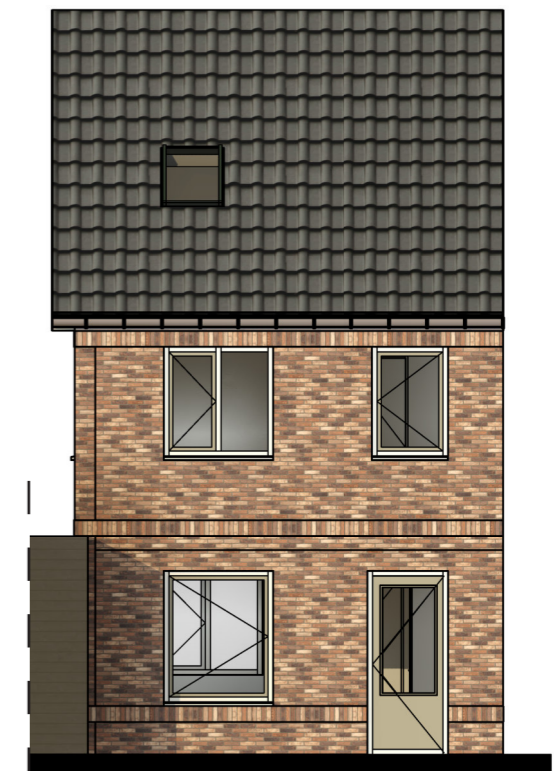

> Gevelaanzicht achterzijde

HOEKWONING 5400MM

KOOP

GEGEVENS WONINGTYPE

- > AFMETING: 5,4m x 9,2m
- > BVO: 156m²
- > BRUTO/NETTO: 72,5%
- > GO: 113,1m²

Aantallen:

- > koop: 9 woningen

> Begane grond

> Eerste verdieping

> Tweede verdieping

> Langsdoorsnede

> Gevelaanzicht voorzijde

> Gevelaanzicht achterzijde

TWEE-ONDER-EEN-KAP

KOOP

GEGEVENS WONINGTYPE

- > AFMETING: 5,7m x 9,8m
- > BVO: 180,9m²
- > BRUTO/NETTO: 73,6%
- > GO: 133,2m²

Aantallen:

- > koop: 18 woningen

> Begane grond

> Eerste verdieping

> Tweede verdieping

> Langsdoorsnede

> Gevelaanzicht voorzijde