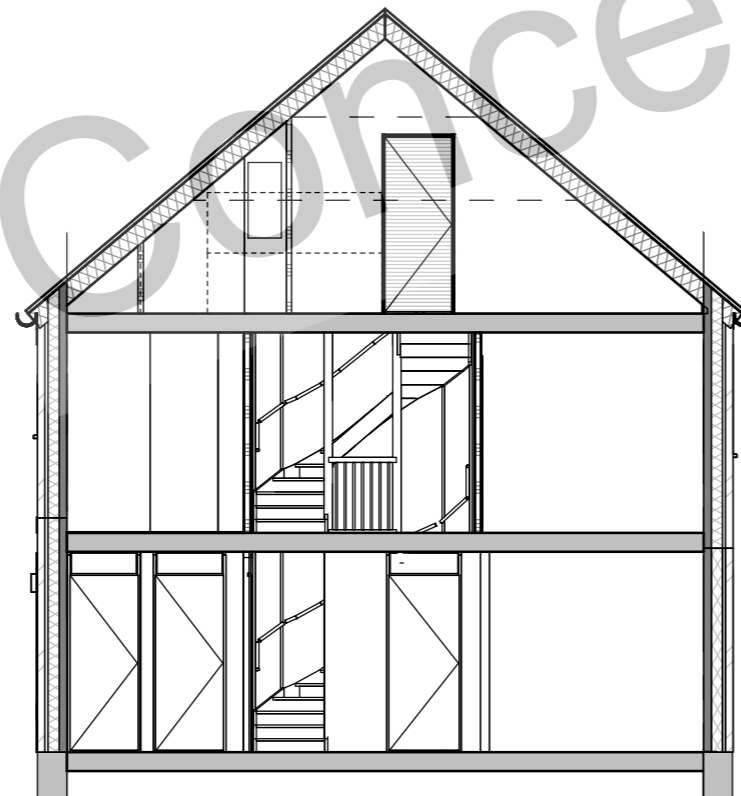

- > AFMETING: 4,8m x 9,2m
- > BVO: 132,5m²
- > BRUTO/NETTO: 75,5%
- > GO: 100m²

Aantallen:

- > koop: 14 woningen

> Begane grond

> Eerste verdieping

> Tweede verdieping

> Langsdoorsnede

> Gevelaanzicht voorzijde

> Gevelaanzicht achterzijde

HOEKWONING 5400MM

KOOP

GEGEVENS WONINGTYPE

- > AFMETING: 5,4m x 9,2m
- > BVO: 156m²
- > BRUTO/NETTO: 72,5%
- > GO: 113,1m²

Aantallen:

- > koop: 9 woningen

> Begane grond

> Eerste verdieping

> Tweede verdieping

> Langsdoorsnede

> Gevelaanzicht voorzijde

> Gevelaanzicht achterzijde

TWEE-ONDER-EEN-KAP

KOOP

GEGEVENS WONINGTYPE

- > AFMETING: 5,7m x 9,8m
- > BVO: 180,9m²
- > BRUTO/NETTO: 73,6%
- > GO: 133,2m²

Aantallen:

- > koop: 18 woningen

> Begane grond

> Eerste verdieping

> Tweede verdieping

> Langsdoorsnede

> Gevelaanzicht voorzijde