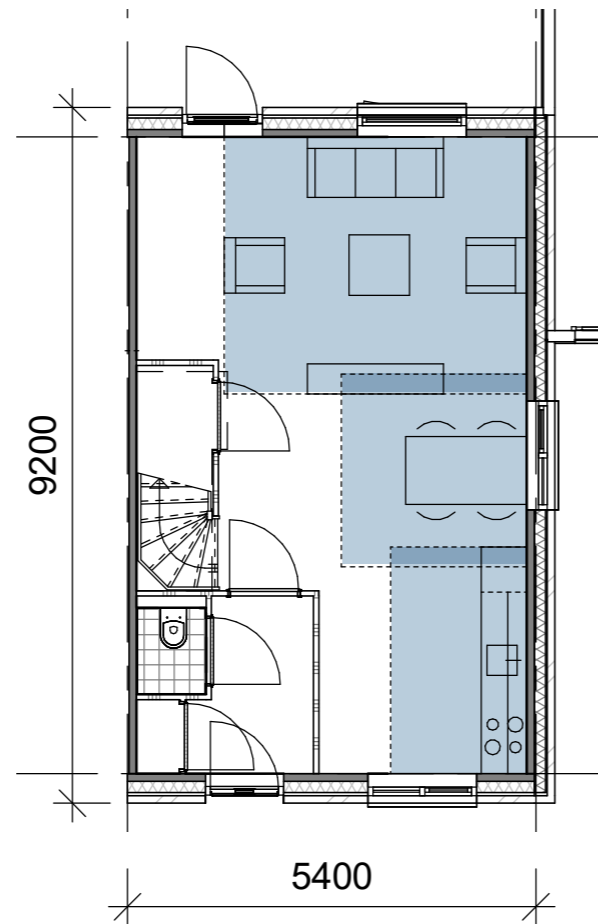

HOEKWONING 5400MM

KOOP

GEGEVENS WONINGTYPE

- > AFMETING: 5,4m x 9,2m
- > BVO: 156m²
- > BRUTO/NETTO: 72,5%
- > GO: 113,1m²

Aantallen:

- > koop: 9 woningen

> Begane grond

> Eerste verdieping

> Tweede verdieping

> Langsdoorsnede

> Gevelaanzicht voorzijde

> Gevelaanzicht achterzijde