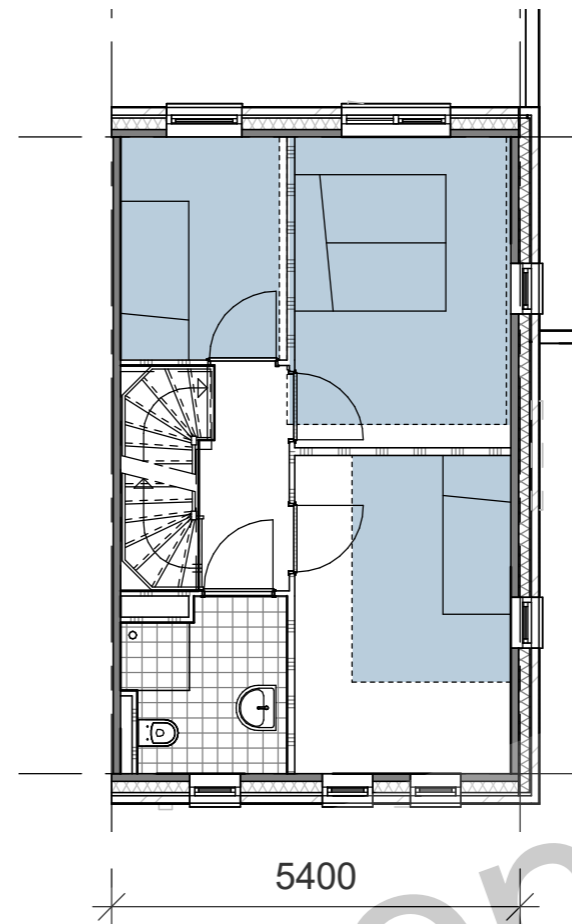

HOEKWONING 5400MM

KOOP

GEGEVENS WONINGTYPE

- > AFMETING: 5,4m x 9,2m
- > BVO: 156m²
- > BRUTO/NETTO: 72,5%
- > GO: 113,1m²

Aantallen:

- > koop: 9 woningen

> Begane grond

> Eerste verdieping

> Tweede verdieping

> Langsdoorsnede

> Gevelaanzicht voorzijde

> Gevelaanzicht achterzijde