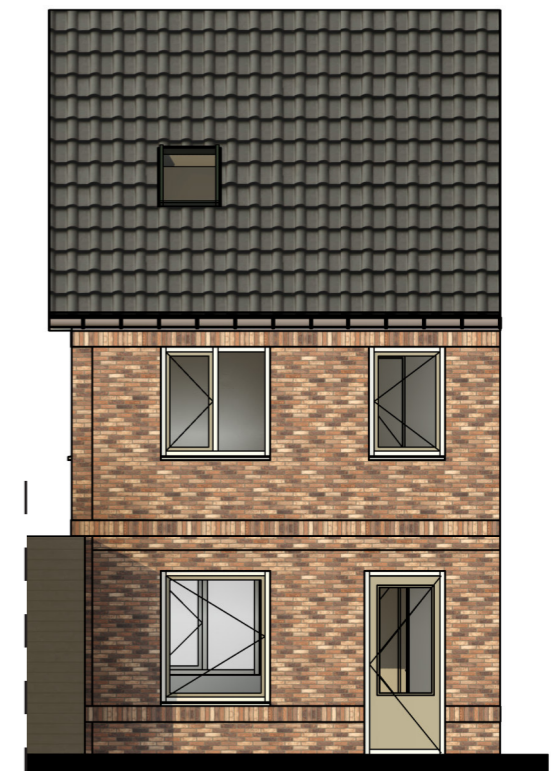

HOEKWONING 5400MM

KOOP

GEGEVENS WONINGTYPE

- > AFMETING: 5,4m x 9,2m
- > BVO: 156m²
- > BRUTO/NETTO: 72,5%
- > GO: 113,1m²

Aantallen:

- > koop: 9 woningen

> Begane grond

> Eerste verdieping

> Tweede verdieping

> Langsdoorsnede

> Gevelaanzicht voorzijde

> Gevelaanzicht achterzijde