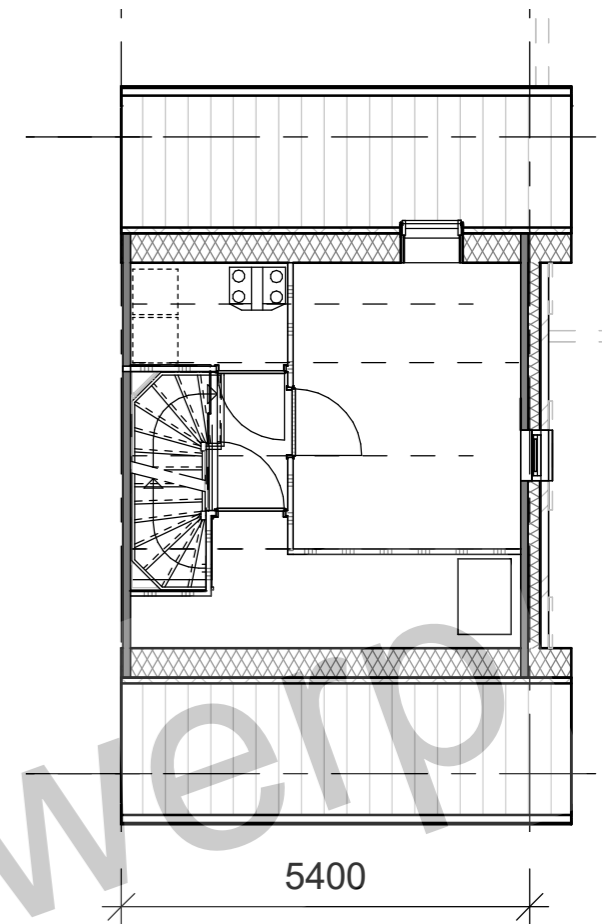

HOEKWONING 5400MM

KOOP

GEGEVENS WONINGTYPE

- > AFMETING: 5,4m x 9,2m
- > BVO: 156m²
- > BRUTO/NETTO: 72,5%
- > GO: 113,1m²

Aantallen:

- > koop: 9 woningen

> Begane grond

> Eerste verdieping

> Tweede verdieping

> Langsdoorsnede

> Gevelaanzicht voorzijde

> Gevelaanzicht achterzijde