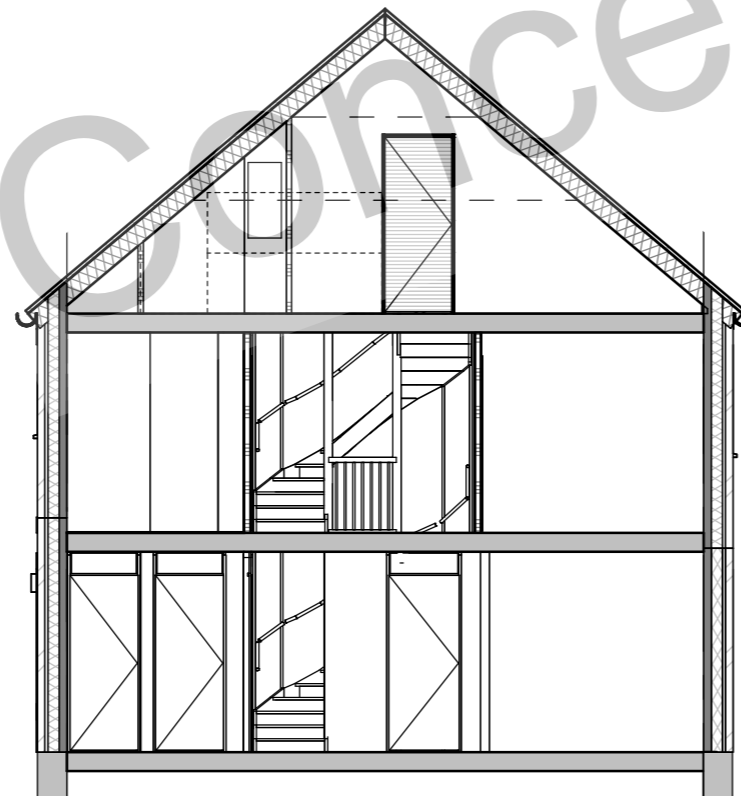

HOEKWONING 5400MM

KOOP

GEGEVENS WONINGTYPE

- > AFMETING: 5,4m x 9,2m
- > BVO: 156m²
- > BRUTO/NETTO: 72,5%
- > GO: 113,1m²

Aantallen:

- > koop: 9 woningen

> Begane grond

> Eerste verdieping

> Tweede verdieping

> Langsdoorsnede

> Gevelaanzicht voorzijde

> Gevelaanzicht achterzijde